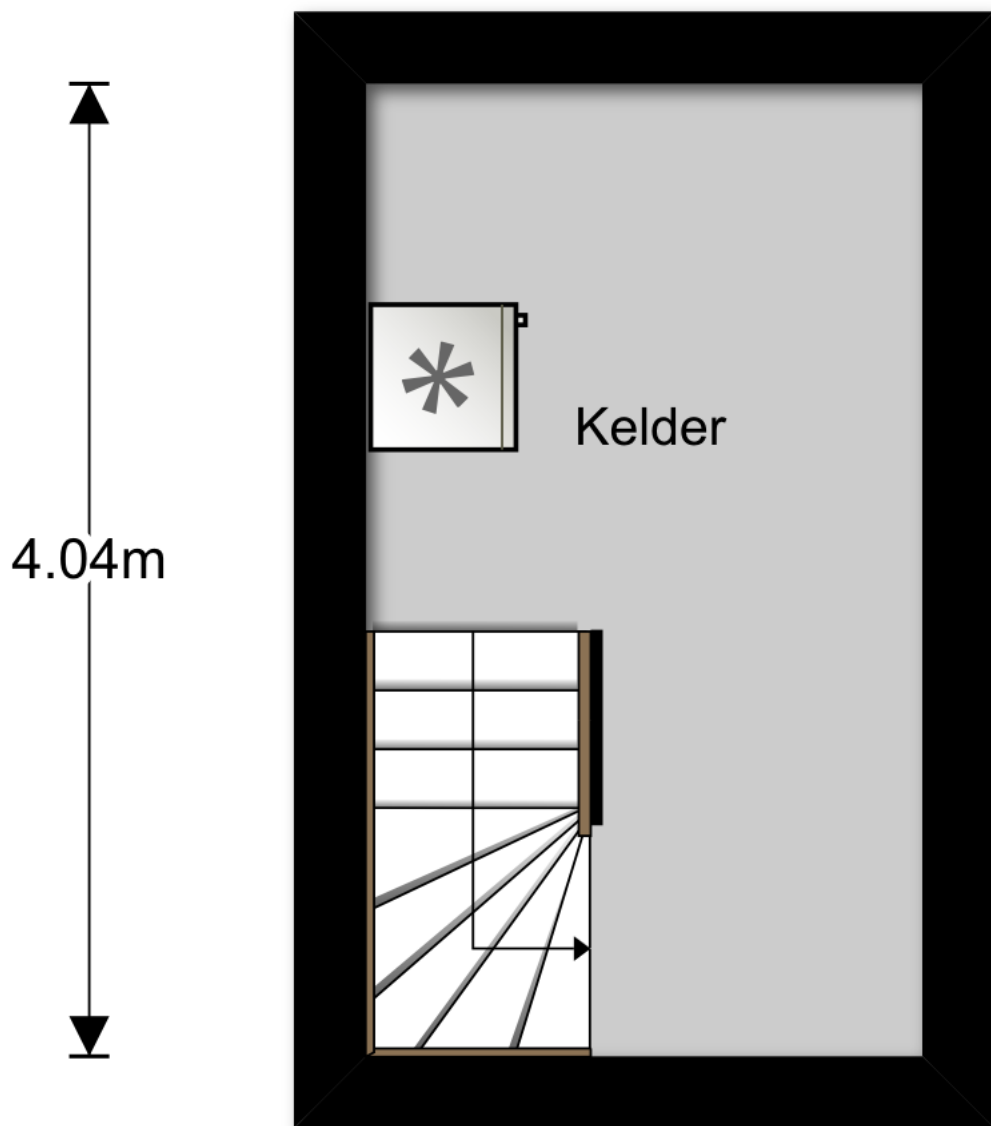

Begane grond
overzicht

Kelder

2.30m

"De oppervlakte is met grootst mogelijke zorgvuldigheid gemeten, echter biedt het geen garantie en er kunnen geen rechten aan ontleend worden"

© Van Roenburg & Woning Diagnose

Tweede verdieping

"De oppervlakte is met grootst mogelijke zorgvuldigheid gemeten, echter biedt het geen garantie en er kunnen geen rechten aan ontleend worden"
 © Van Roemburg & Woning Diagnose

Eerste verdieping

2.36m 3.48m

"De oppervlakte is met grootst mogelijke zorgvuldigheid gemeten, echter biedt het geen garantie en er kunnen geen rechten aan ontleend worden"
© Van Roemburg & Woning Diagnose

Begane grond

"De oppervlakte is met grootst mogelijke zorgvuldigheid gemeten, echter biedt het geen garantie en er kunnen geen rechten aan ontleend worden"
© Van Roemburg & Woning Diagnose