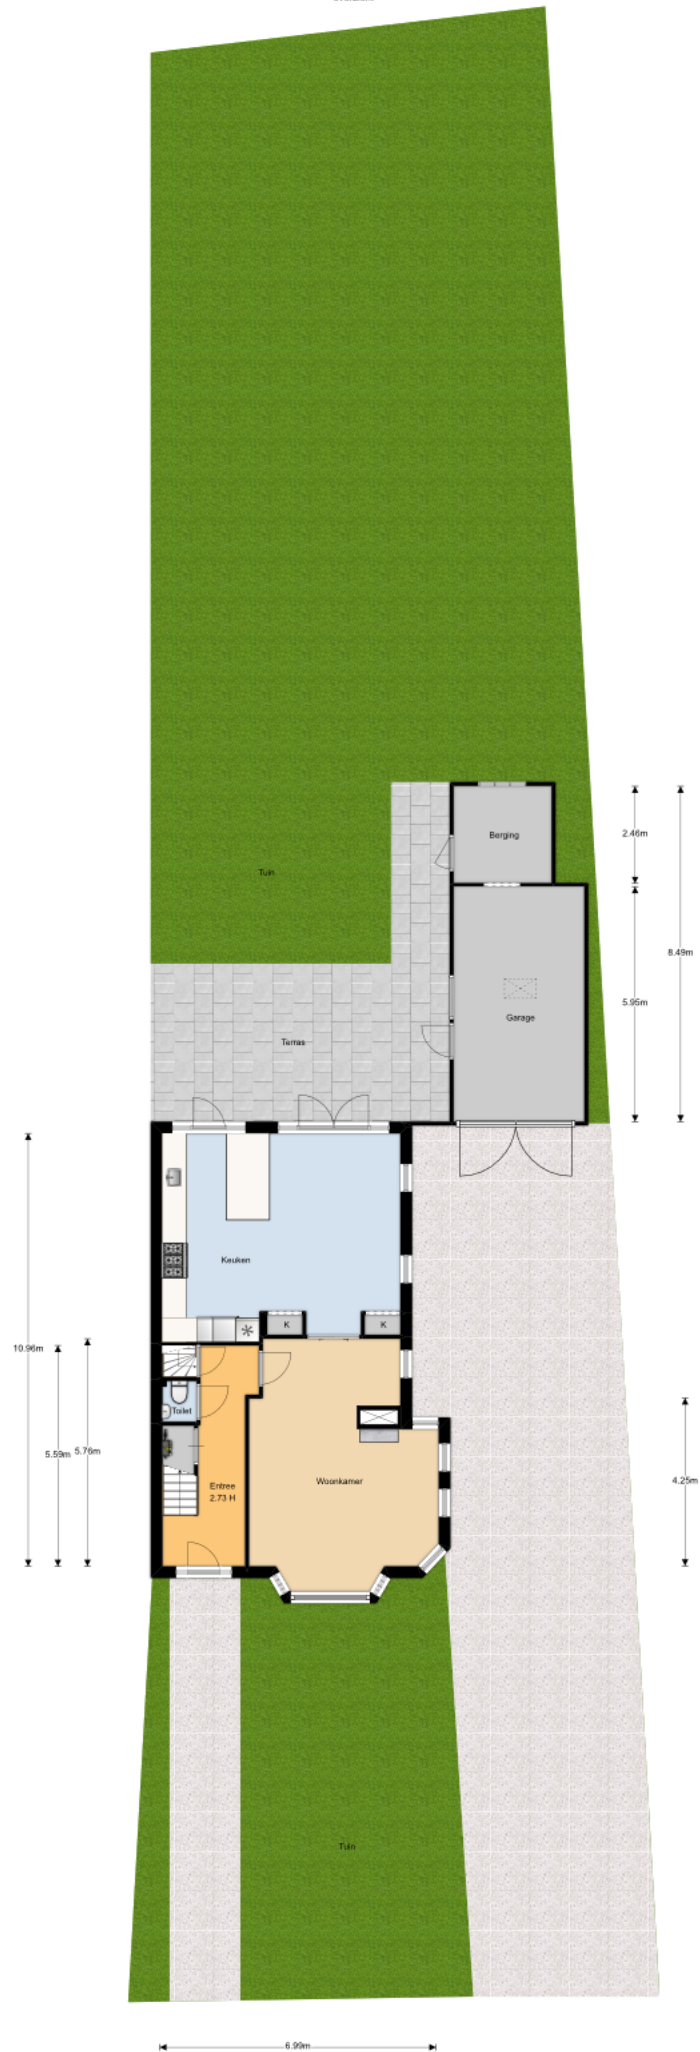

Begane grond
overzicht

Kelder

2.30m

"De oppervlakte is met grootst mogelijke zorgvuldigheid gemeten, echter biedt het geen garantie en er kunnen geen rechten aan ontleend worden"

© Van Roenburg & Woning Diagnose

Tweede verdieping

"De oppervlakte is met grootst mogelijke zorgvuldigheid gemeten, echter biedt het geen garantie en er kunnen geen rechten aan ontleend worden"
 © Van Roemburg & Woning Diagnose

Eerste verdieping

2.36m 3.48m

"De oppervlakte is met grootst mogelijke zorgvuldigheid gemeten, echter biedt het geen garantie en er kunnen geen rechten aan ontleend worden"
© Van Roemburg & Woning Diagnose

Begane grond

"De oppervlakte is met grootst mogelijke zorgvuldigheid gemeten, echter biedt het geen garantie en er kunnen geen rechten aan ontleend worden"
© Van Roemburg & Woning Diagnose